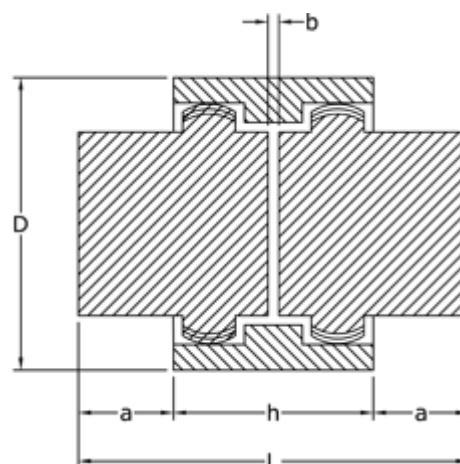

Varenummer: 3310014L  
Beskrivelse: Koblingshalvpart lang Tandex 14L  
Uboret

## Mål

a = 6.5  
b = 4  
C = 30  
d = 24.5  
D = 40  
h = 37  
L = 50